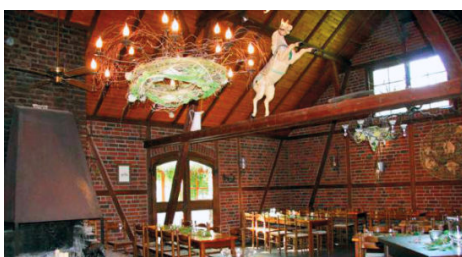

Kontaktdaten

Hof Ueltgesforth Krauthaus - Pferdepenion
Vinngrabenstraße 46
47447 Moers

Telefon: 02841 - 3 14 56

Internet: www.krauthaus-moers.de